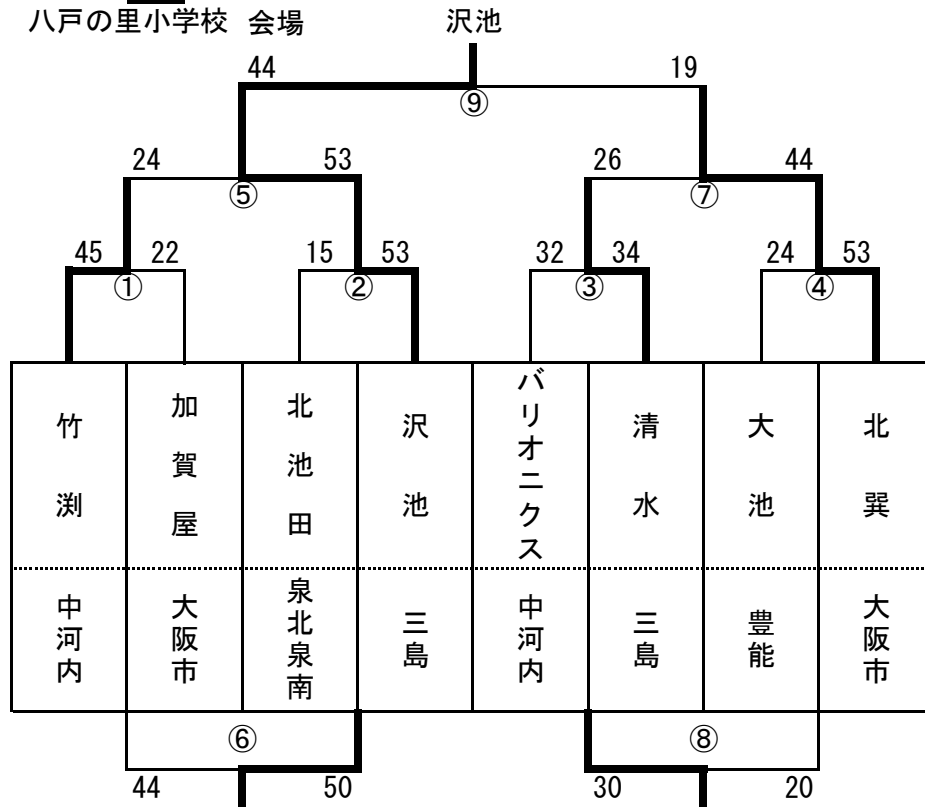

# 第38回ブロック交歓大会 女子結果

女子 / A ブロック

少路小学校 会場

守口

女子 / B ブロック

桜井谷東小学校 会場

阿武山

女子 / C ブロック

白川小学校 会場

白川

女子 / D ブロック

天王小学校 会場

南桜

女子 / G ブロック

八戸の里小学校 会場

女子 / H ブロック

英田北小学校 会場

女子 / I ブロック

長瀬西小学校 会場

泉大津

女子 / J ブロック

弥栄小学校 会場

古江台

女子 / K ブロック