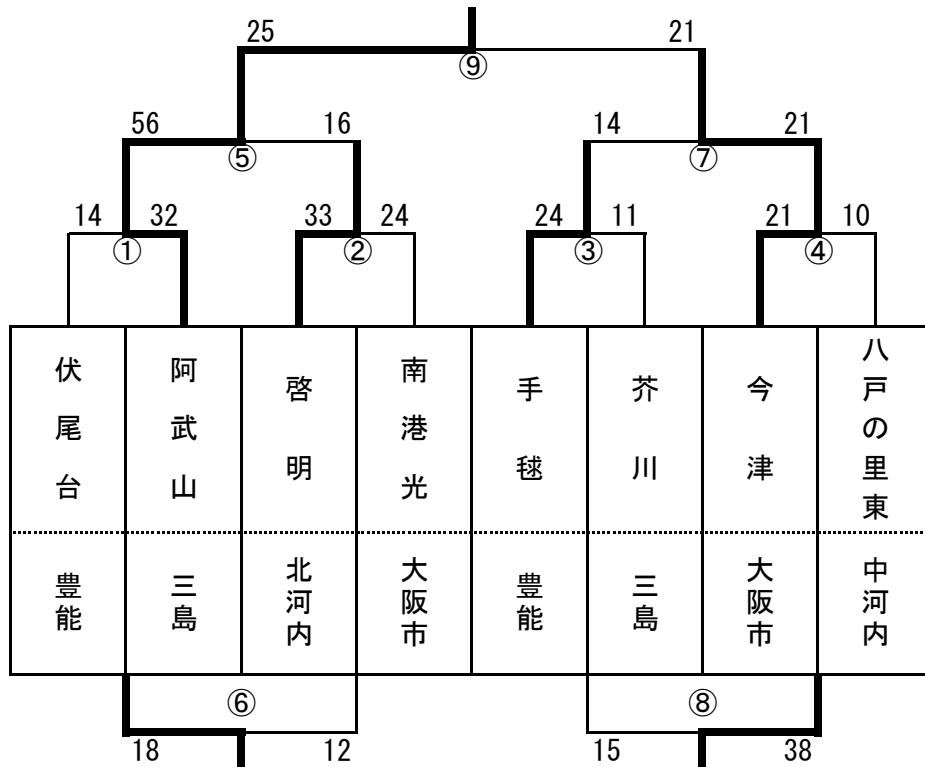

# 第38回ブロック交歓大会 女子結果

女子 / A ブロック

少路小学校 会場

守口

女子 / B ブロック

桜井谷東小学校 会場

阿武山

女子 / C ブロック

白川小学校 会場

白川

女子 / D ブロック

天王小学校 会場

南桜

女子 / G ブロック

八戸の里小学校 会場

女子 / H ブロック