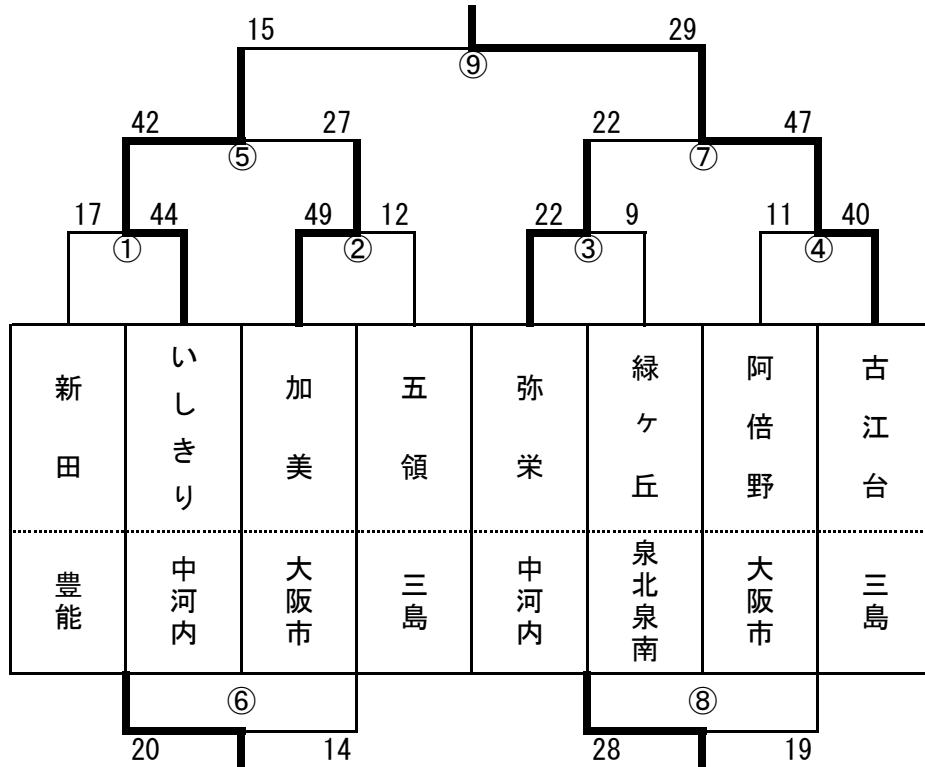

白川小学校 会場

白川

女子 / D ブロック

天王小学校 会場

南桜

女子 / G ブロック

八戸の里小学校 会場

女子 / H ブロック

英田北小学校 会場

女子 / I ブロック

長瀬西小学校 会場

泉大津

女子 / J ブロック

弥栄小学校 会場

古江台

女子 / K ブロック