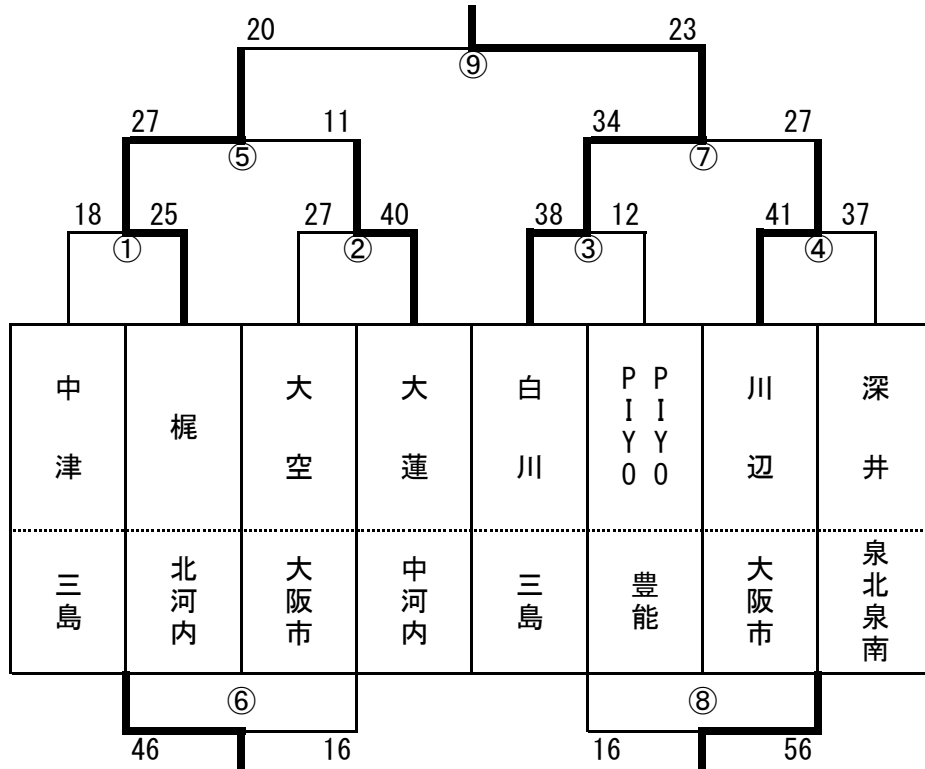

# 第38回ブロック交歓大会 女子結果

女子 / A ブロック

少路小学校 会場

守口

女子 / B ブロック

桜井谷東小学校 会場

阿武山

女子 / C ブロック

白川小学校 会場

白川

女子 / D ブロック

天王小学校 会場

南桜

女子 / G ブロック

八戸の里小学校 会場

女子 / H ブロック