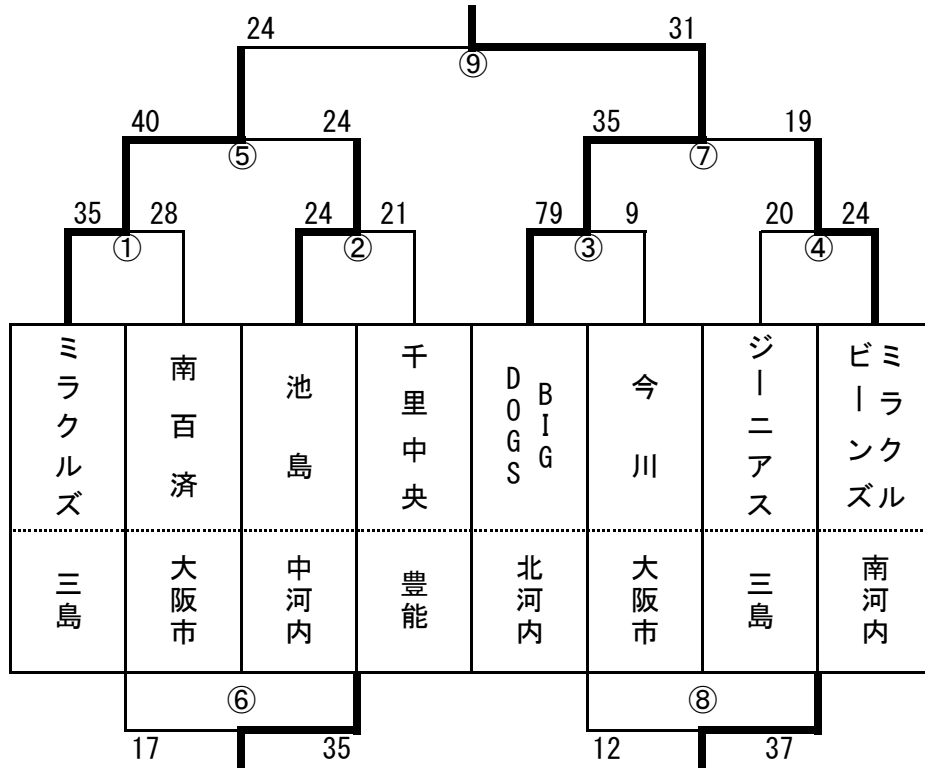

女子 / K ブロック

向陽台小学校 会場

BIG DOGS