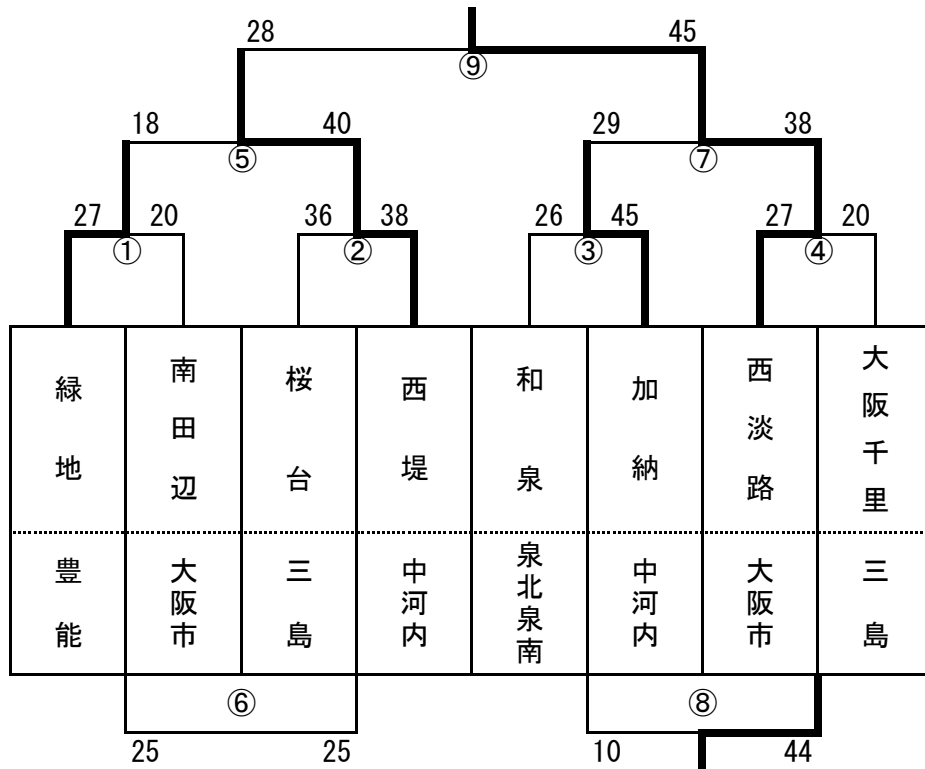

白川小学校 会場

白川

女子 / D ブロック

天王小学校 会場

南桜

女子 / G ブロック

八戸の里小学校 会場

女子 / H ブロック

向陽台小学校 会場

BIG DOGS

女子 / L ブロック

いぶき野小学校 会場

西淡路

女子 / M ブロック

友渕小学校 会場

女子 / N ブロック