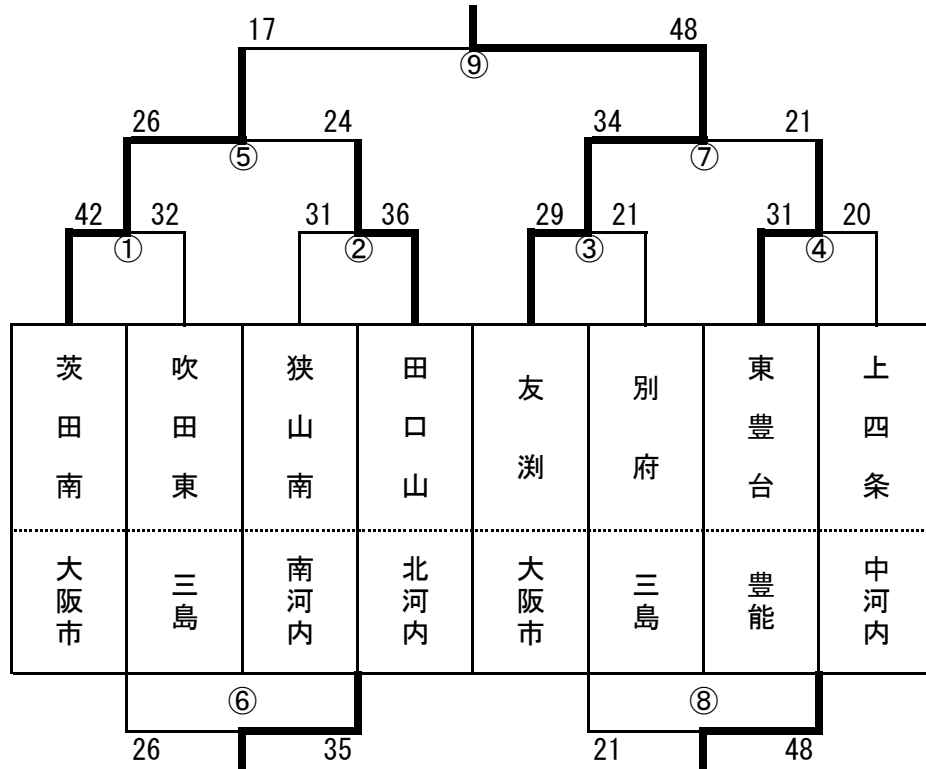

白川小学校 会場

白川

女子 / D ブロック

天王小学校 会場

南桜

女子 / G ブロック

八戸の里小学校 会場

女子 / H ブロック

向陽台小学校 会場

BIG DOGS

女子 / L ブロック

いぶき野小学校 会場

西淡路

女子 / M ブロック

友渕小学校 会場

女子 / N ブロック