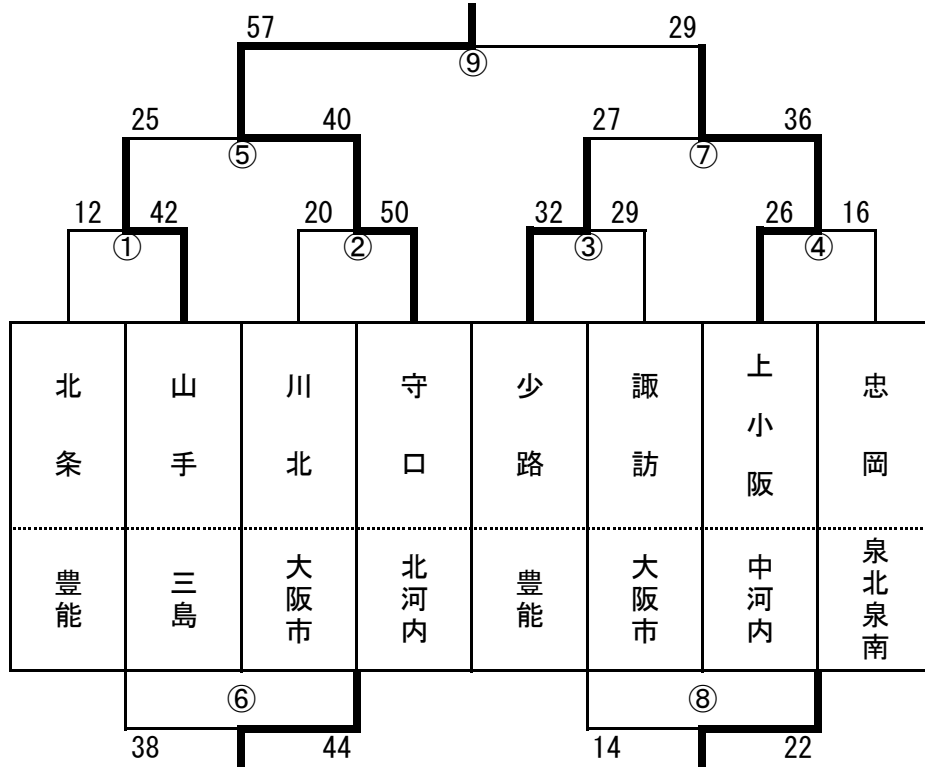

# 第38回ブロック交歓大会 女子結果

女子 / A ブロック

少路小学校 会場

守口

女子 / B ブロック

桜井谷東小学校 会場

阿武山

女子 / C ブロック

白川小学校 会場

白川

女子 / D ブロック

天王小学校 会場

南桜

女子 / G ブロック

八戸の里小学校 会場

女子 / H ブロック