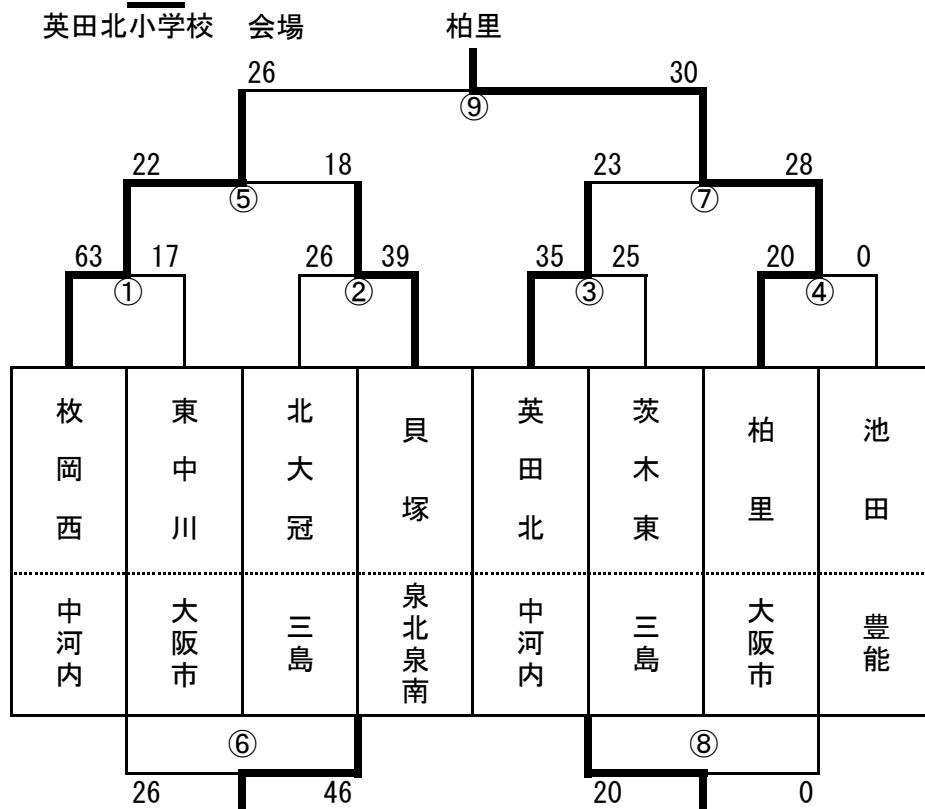

# 第38回ブロック交歓大会 女子結果

女子 / A ブロック

少路小学校 会場

守口

女子 / B ブロック

桜井谷東小学校 会場

阿武山

女子 / C ブロック

白川小学校 会場

白川

女子 / D ブロック

天王小学校 会場

南桜

女子 / G ブロック

八戸の里小学校 会場

女子 / H ブロック

英田北小学校 会場

女子 / I ブロック

長瀬西小学校 会場

泉大津

女子 / J ブロック

弥栄小学校 会場

古江台

女子 / K ブロック