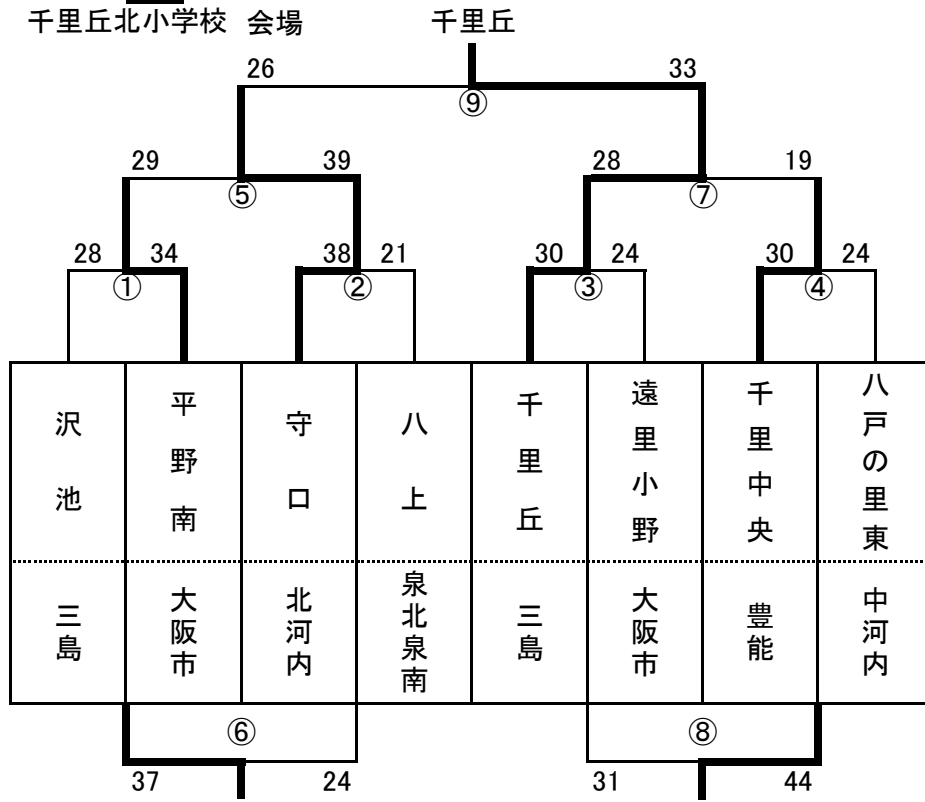

男子 / き ブロック

千里丘北小学校 会場