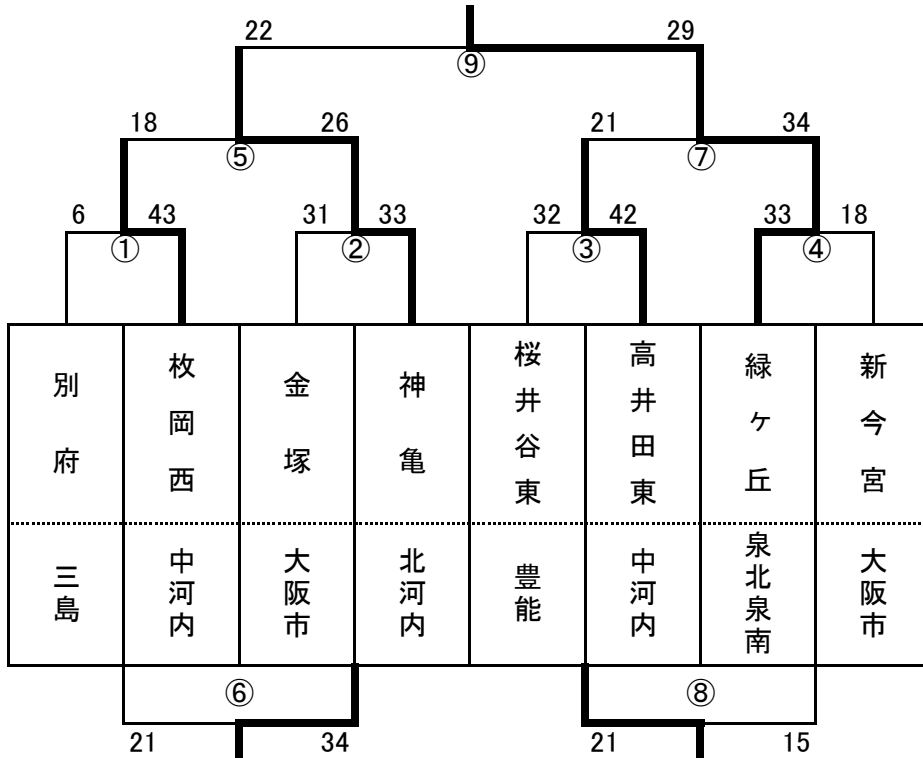

# 第38回 ブロック交歓大会 男子結果

男子 / あ ブロック

上野小学校 会場

阿武山

男子 / い ブロック

桜井谷東小学校 会場

高井田東

男子 / う ブロック