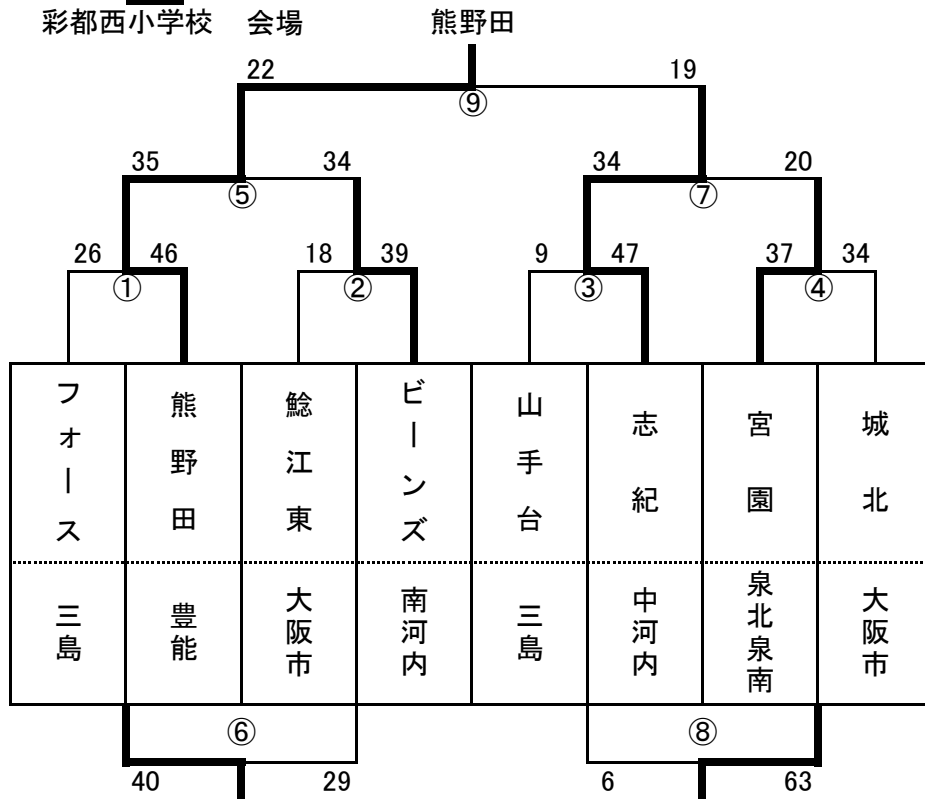

男子 / か ブロック

彩都西小学校 会場