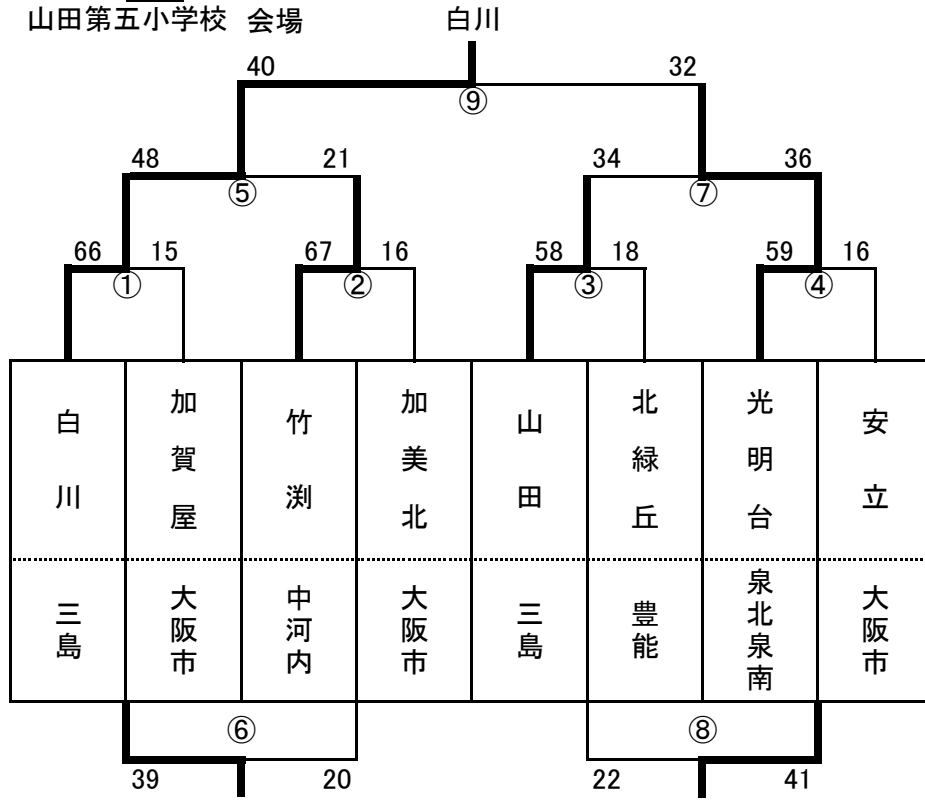

# 第38回 ブロック交歓大会 男子結果

男子 / あ ブロック

上野小学校 会場

阿武山

男子 / い ブロック

桜井谷東小学校 会場

高井田東

男子 / う ブロック

箕面西小学校 会場

男子 / え ブロック

古江台小学校 会場

男子 / お ブロック

山田第五小学校 会場

男子 / か ブロック

彩都西小学校 会場

男子 / き ブロック