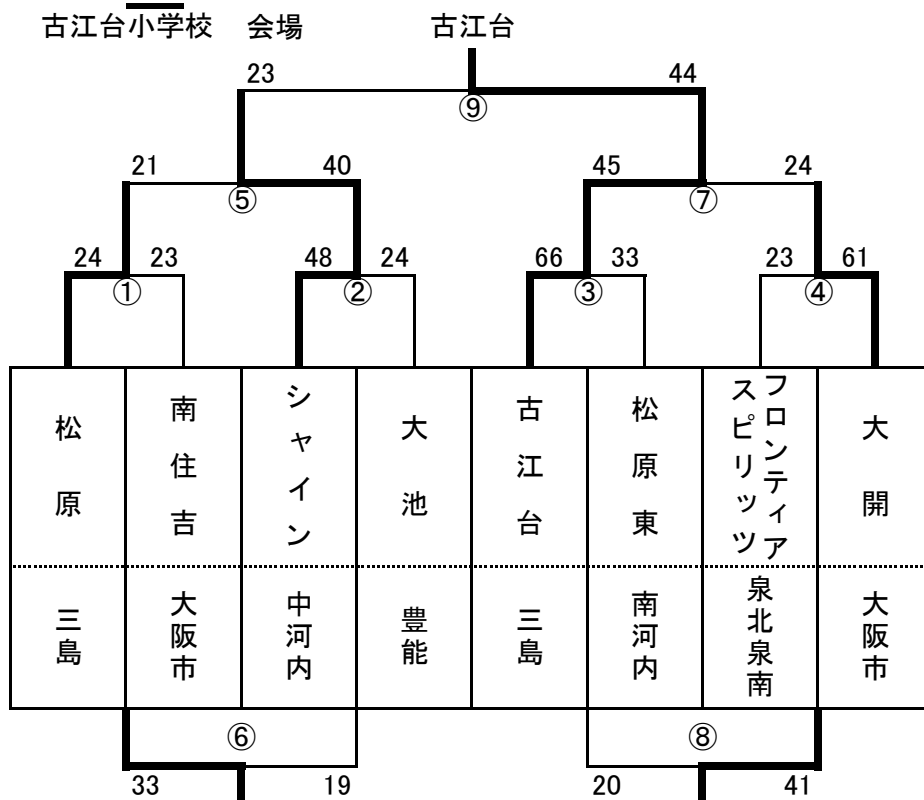

男子 / え ブロック

古江台小学校 会場