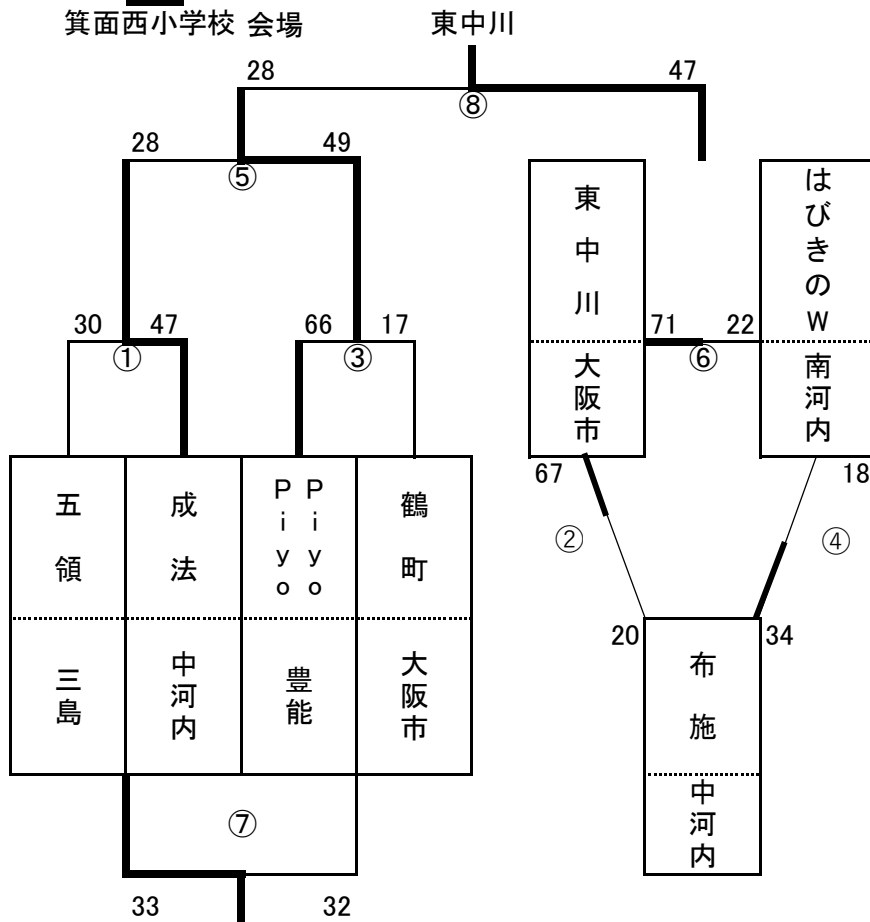

男子 / う ブロック

箕面西小学校 会場