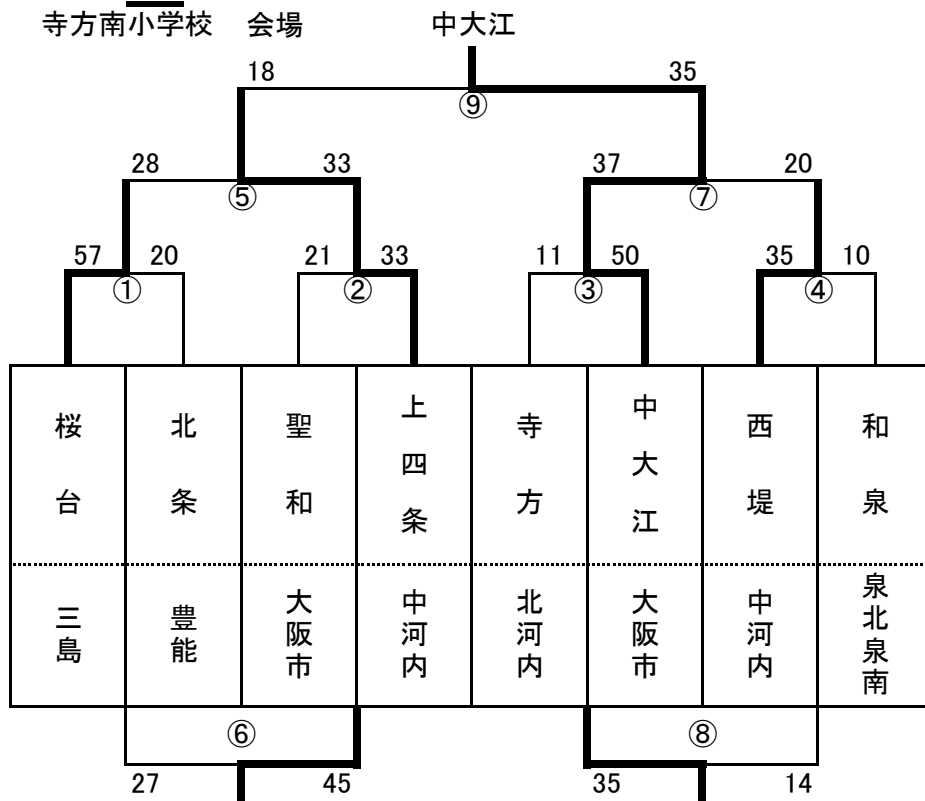

男子 / く ブロック

寺方南小学校 会場