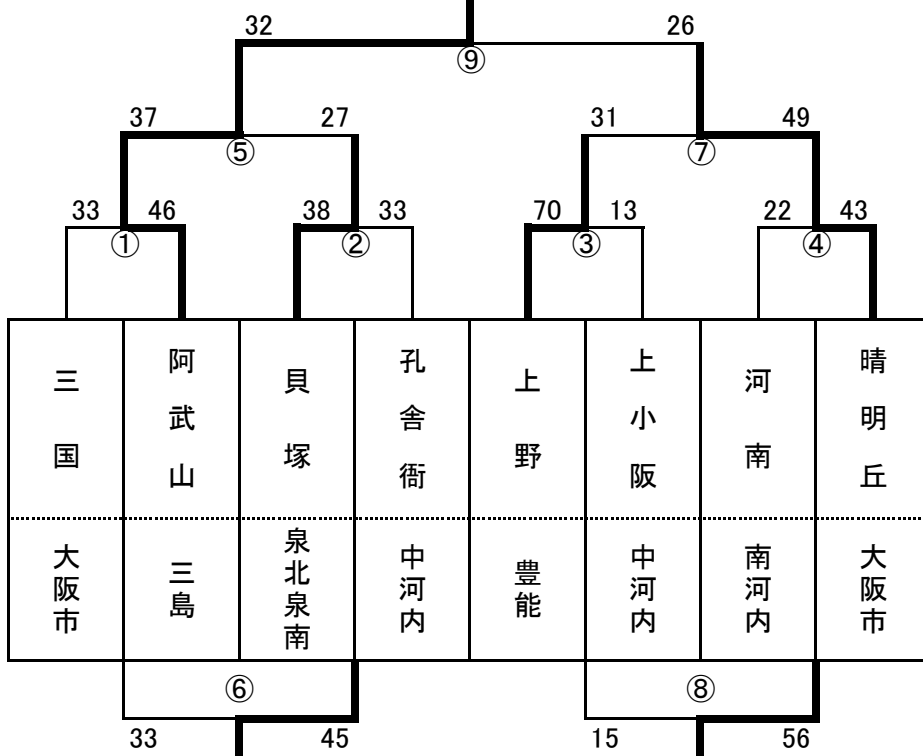

# 第38回 ブロック交歓大会 男子結果

男子 / あ ブロック

上野小学校 会場

阿武山

男子 / い ブロック

桜井谷東小学校 会場

高井田東

男子 / う ブロック