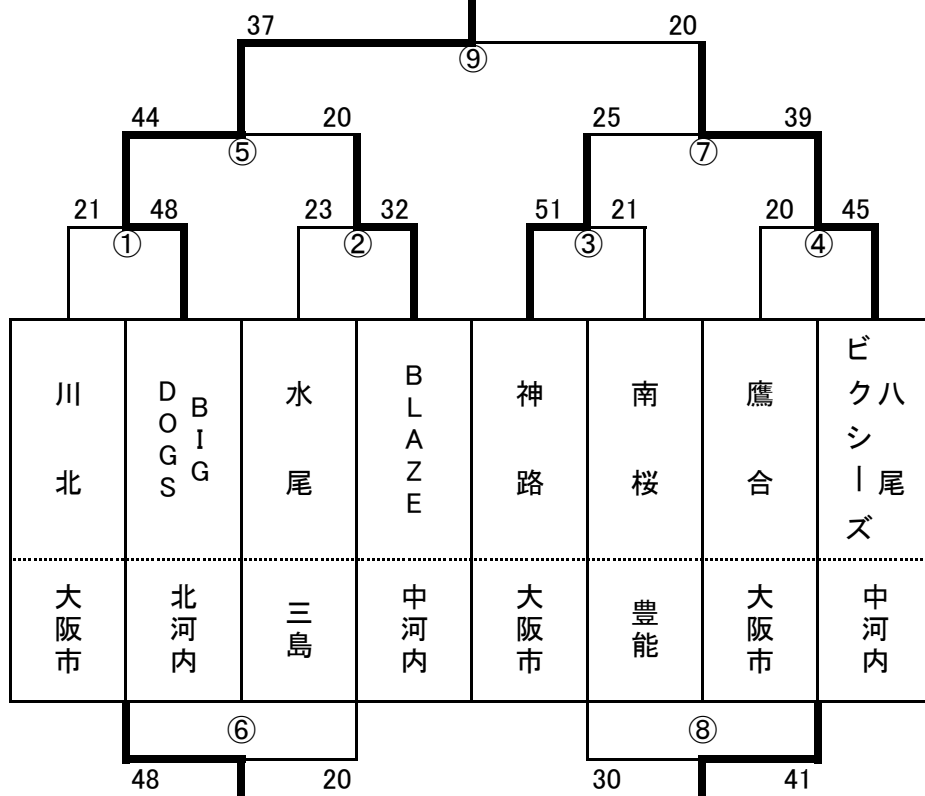

男子 / っ ブロック

男子 / て ブロック

豊里南小学校 会場

樟葉K

男子 / と ブロック

大成小学校 会場

BIG DOGS

男子 / な ブロック

大江小学校 会場

縄手南