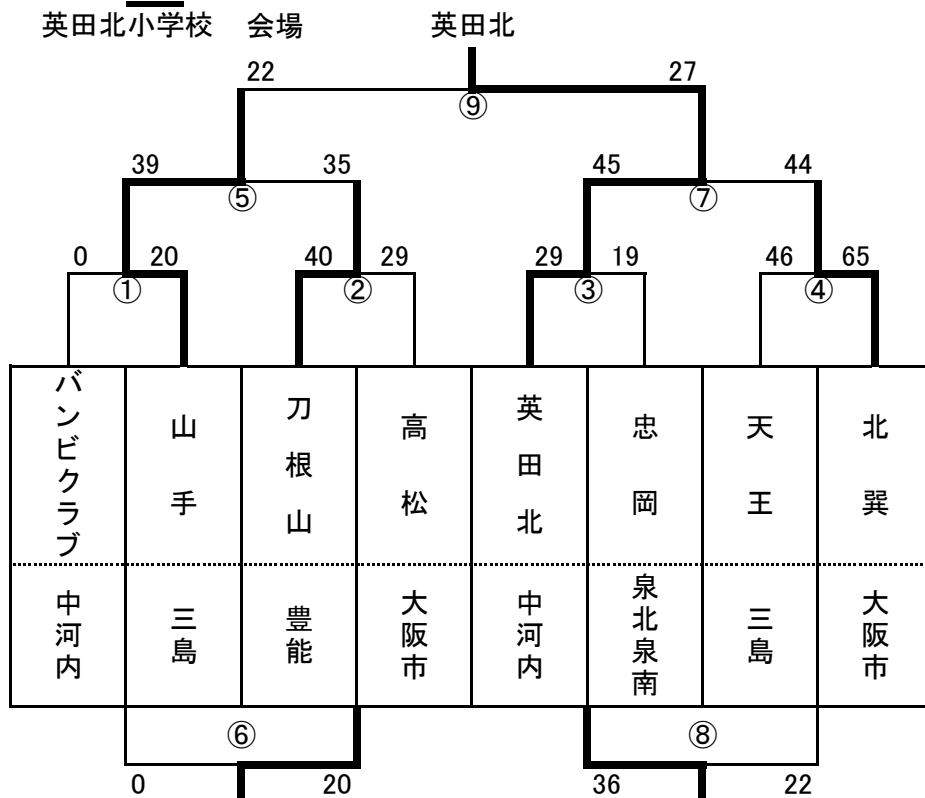

千里丘北小学校 会場

男子 / く ブロック

寺方南小学校 会場

男子 / け ブロック

八戸の里小学校 会場

男子 / こ ブロック

英田北小学校 会場

男子 / さ ブロック