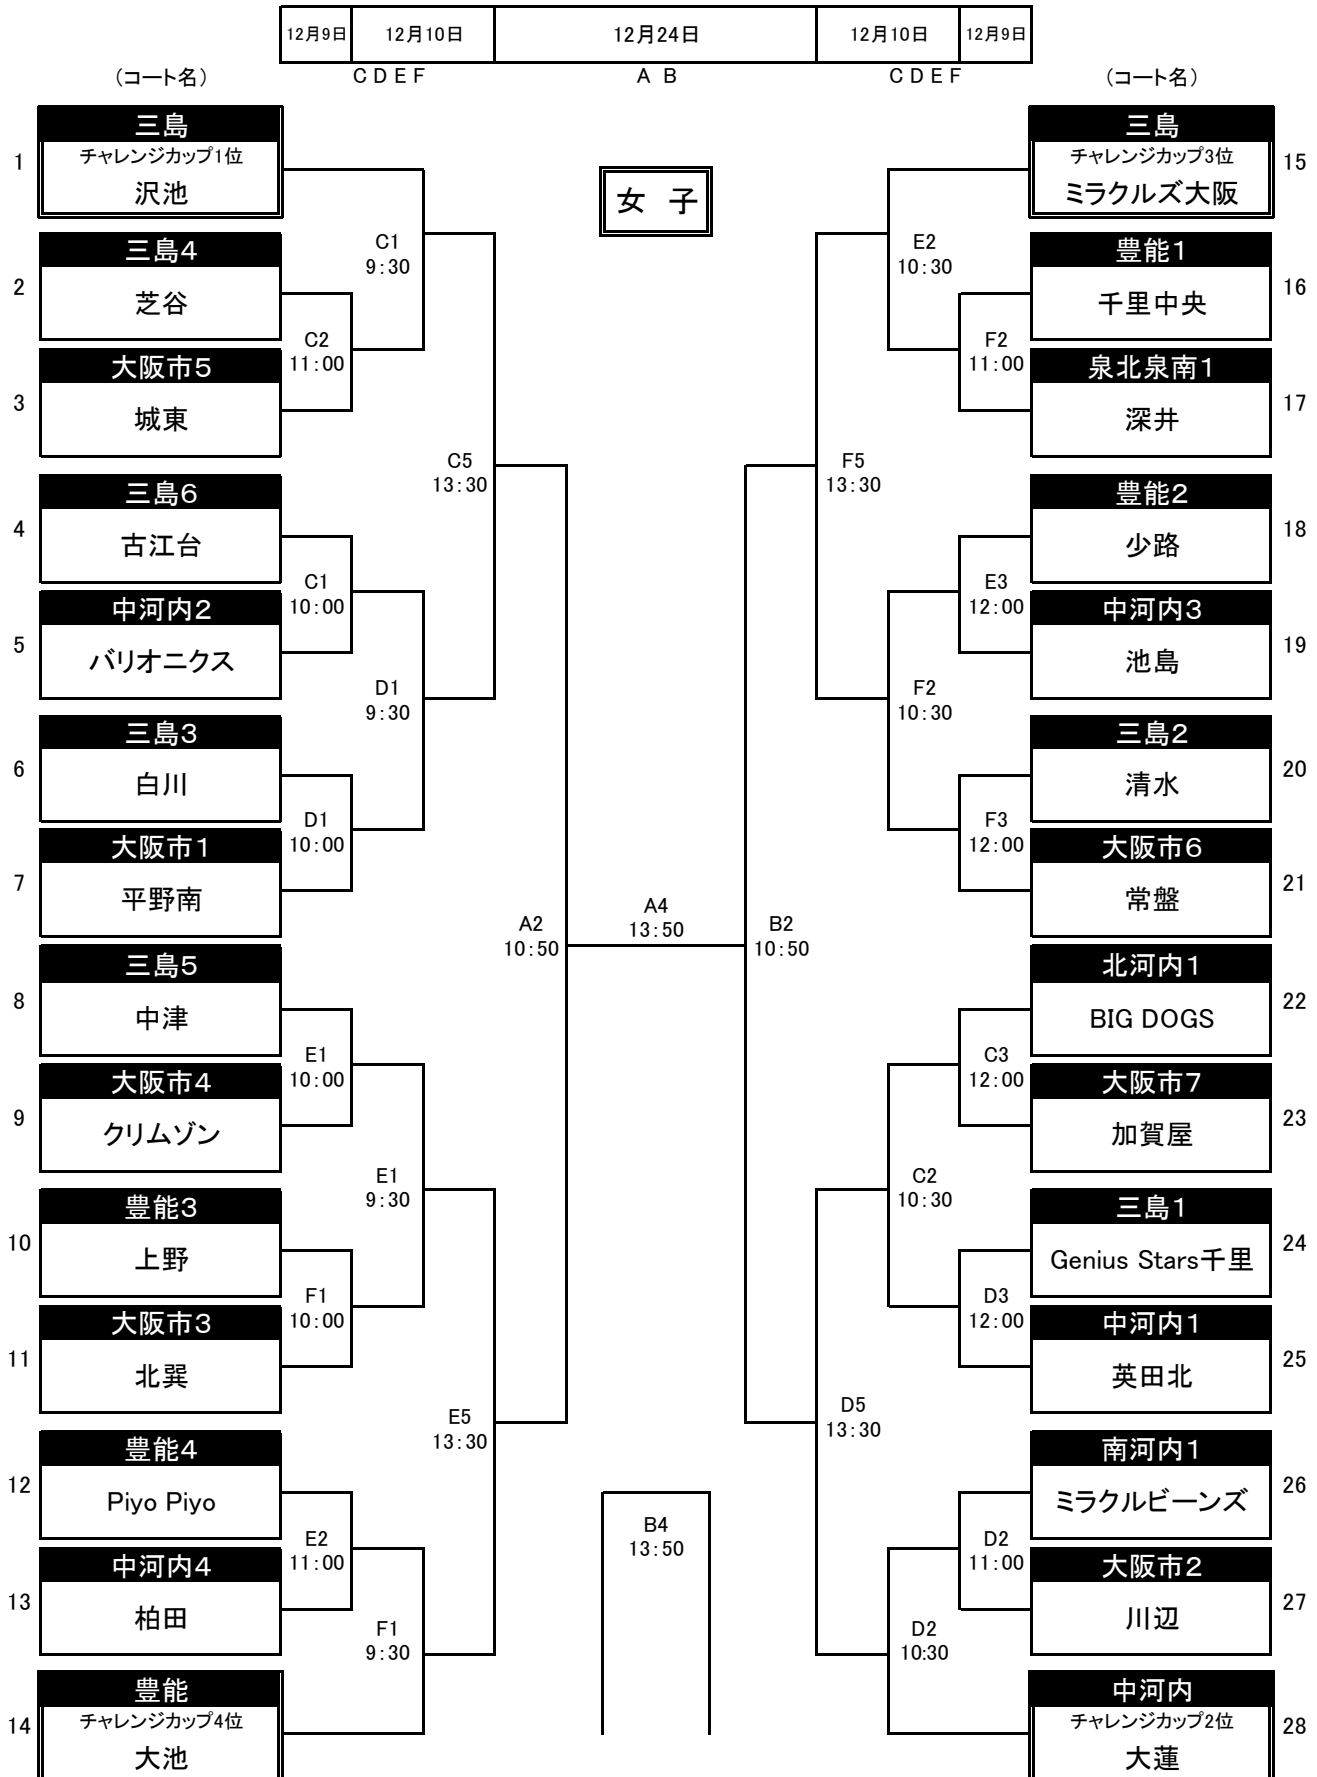

女子中央大会トーナメント表

9日、10日・・・東住吉スポーツセンター CD 東淀川スポーツセンター EF
 24日・・・天王寺スポーツセンター AB